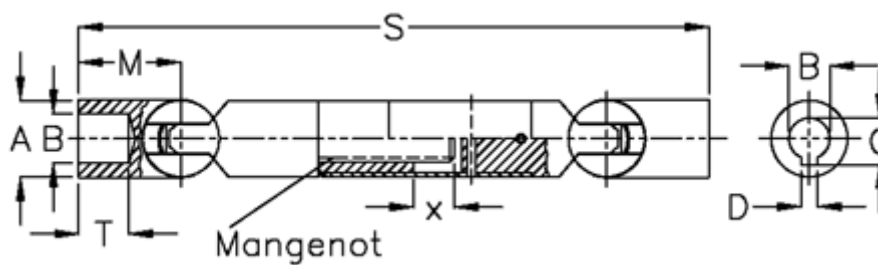

Varenummer: 078281033  
Beskrivelse: Kugleled med udtræk 0.828.103.003  
s=250 x=80 boring 14 m/not

## Mål

A	= 28	T = 17
B H7	= 14	x = 80
C	= 16.3	
D	= 5	
M	= 35.0	
Mangenot	= 6x16x20	
MD max. Nm	= 50	
s	= 250	